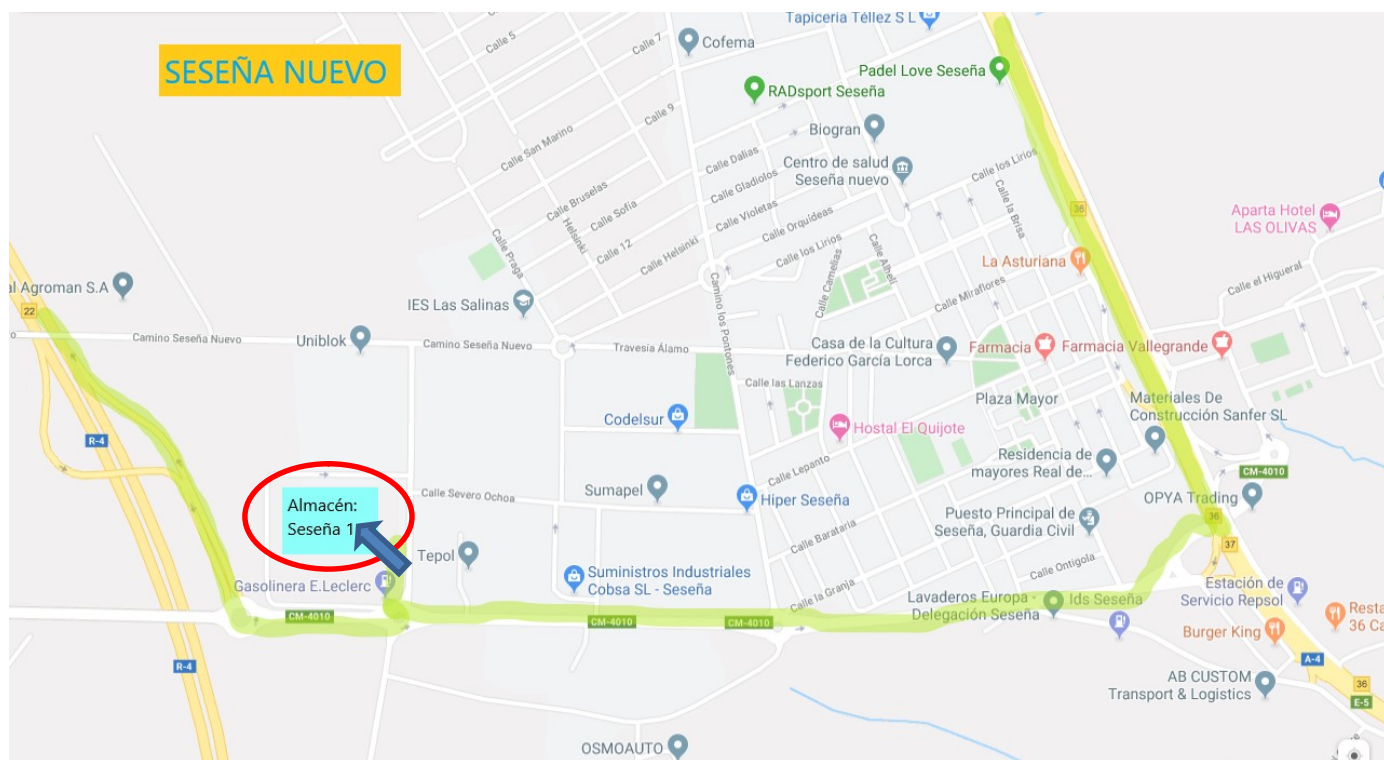

### ALMACÉN: SESEÑA-1 – Nave C

Carretera CM 4010, s/n

45223 Seseña Nuevo (Toledo)

Coordenadas GPS: 40,105958 - 3,662747

Cómo llegar:

#### Por Carretera de Andalucía Nacional 4:

Dirección Aranjuez, salida 36 (Seseña R-4 Madrid), continuar por CM4010 hasta 2ª rotonda (gasolinera E-Leclerc) Nave del Almacén Seseña-1 Nave C.

#### Por Autopista R-4:

Dirección Aranjuez, salida 22, se llega a una rotonda, tomar la salida de la izquierda y llegar a la gasolinera E-Leclerc y la Nave Seseña-1 Nave C.

Este es el edificio del Almacén que se ve desde la Gasolinera de E-Leclerc